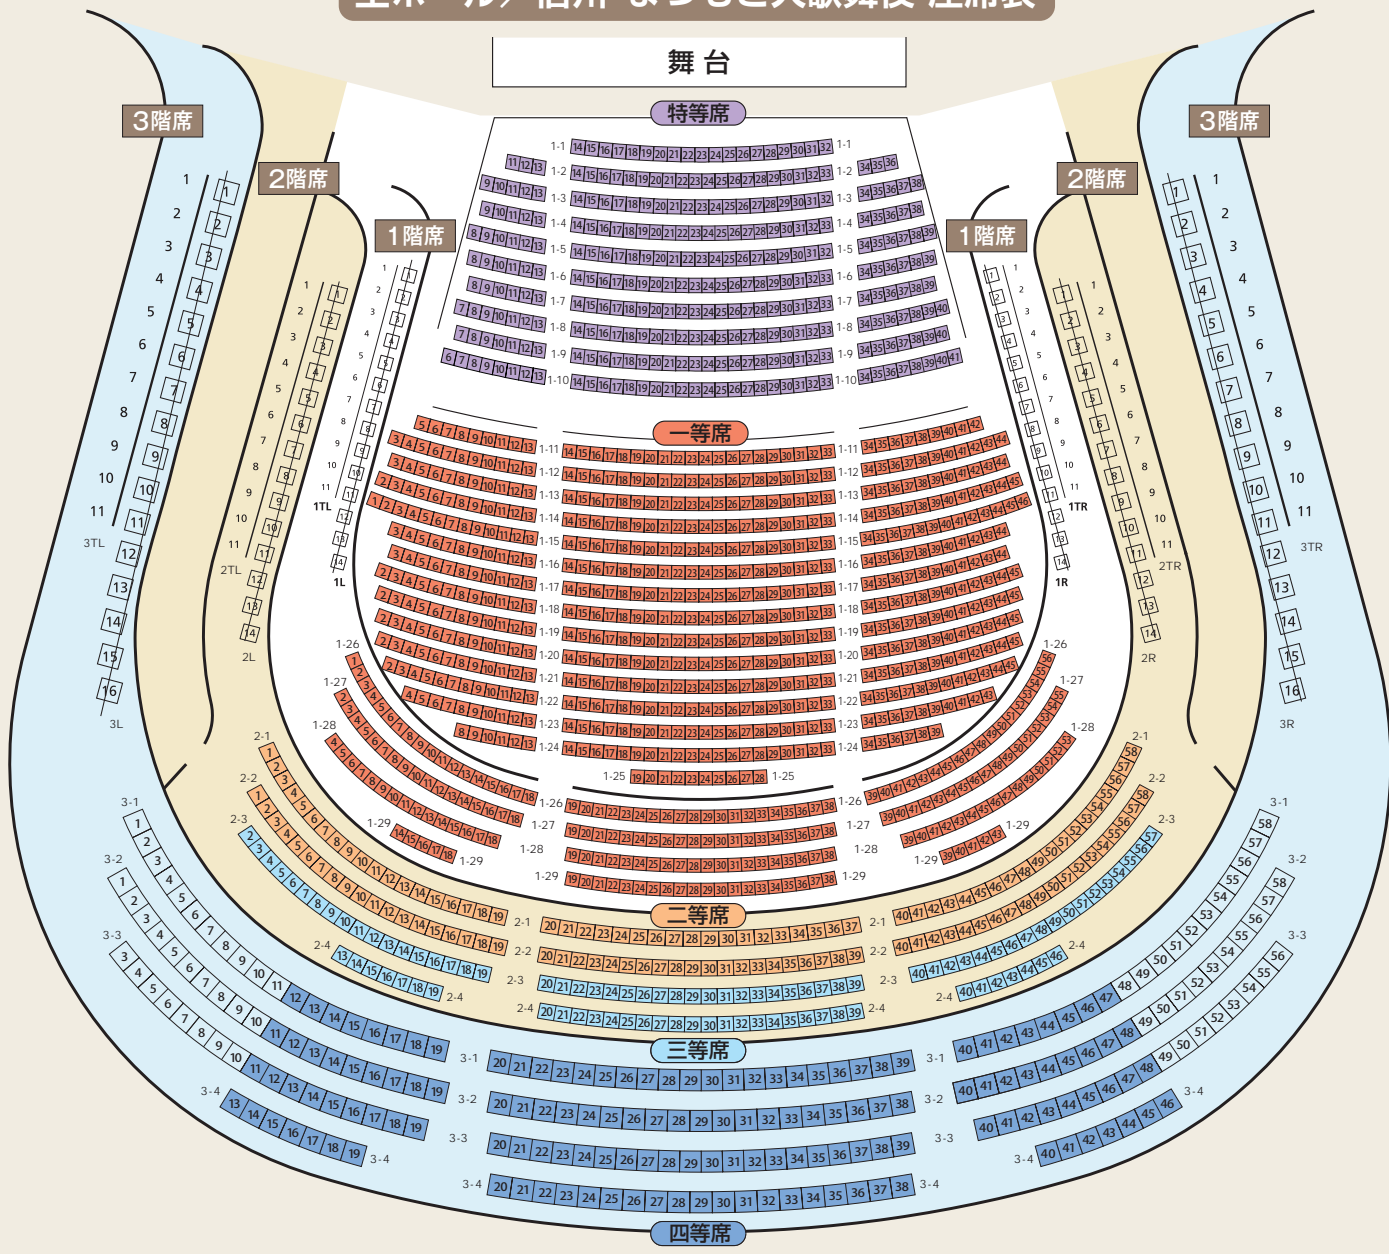

貧乏神が恋をした。
空前の恋愛
大ロマン!

信州松本 大歌舞伎

正札附根元草摺

流

星

福叶神恋噺

公演の日程

令和6年 7月12日(金)

料金
<税込>

全席
指定

- ◆ 特等席... 13,500円 (お土産付き)
- ◆ 一等席... 12,500円
- ◆ 二等席... 7,000円
- ◆ 三等席... 5,000円 / 25歳以下 3,000円
- ◆ 四等席... 2,000円 / 25歳以下 1,000円

チケット発売

5月11日(土) 午前10:00 発売開始!!

主ホール／信州・まつもと大歌舞伎 座席表

料金	特等席...13,500円(お土産付き)	一等席...12,500円	二等席... 7,000円
	三階席...5,000円/25歳以下 3,000円	四等席... 2,000円/25歳以下 1,000円	
全席指定(税込)			